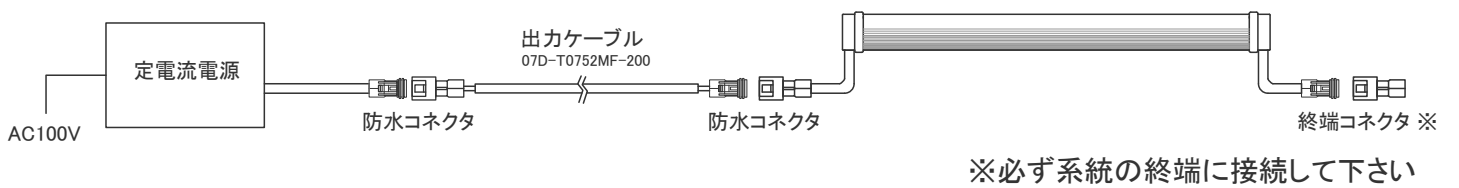

定番の白色チューブライト

防水タイプの棒状ライト。

高輝度LEDを使用した美しい白色。

専用定電流電源タイプ

外形寸法	φ28mm
LED	日亜化学製 1Wクラス
色温度	白色5500K 温白色4000K 電球色3000K
ビーム角	120°
入力電圧	AC90-110V(専用定電流電源より)
動作環境	温度:-5~+50°C(推奨 0~+35°C) 湿度:10~90%RH(ただし結露なきこと)
設置環境	防滴・防滴型 IP65(IEC60529)
付属品	取付用クリップ(透明) 2個 終端コネクタ 1個

●防水タイプですが直射日光の当たる場所、風の強い場所への設置は避け下さい。

●防雨・防滴仕様ですが水中でのご使用は避け下さい。

●サウナ等の高温・高温下でのご使用は避け下さい。

TMC-Rxxx-Nx-x / 専用定電流電源入力タイプ

形式名	TMC-R030Nx	TMC-R060Nx	TMC-R090Nx	TMC-R120Nx
長さ	298mm	588mm	876mm	1164mm
質量	120g	200g	280g	350g
消費電力	3.3W	6.6W	9.9W	13.2W
LED個数	3	6	9	12

TMC-Pxxx-Nx-x / 専用定電流電源入力タイプ

形式名	TMC-P030Nx	TMC-P060Nx	TMC-P090Nx	TMC-P120Nx
長さ	298mm	588mm	876mm	1164mm
質量	120g	200g	280g	350g
消費電力	5.5W	11W	16.5W	22W
LED個数	5	10	15	20

外形寸法図

接続配線図

付属品

透明クリップ(付属)

アルミクリップ(オプション)