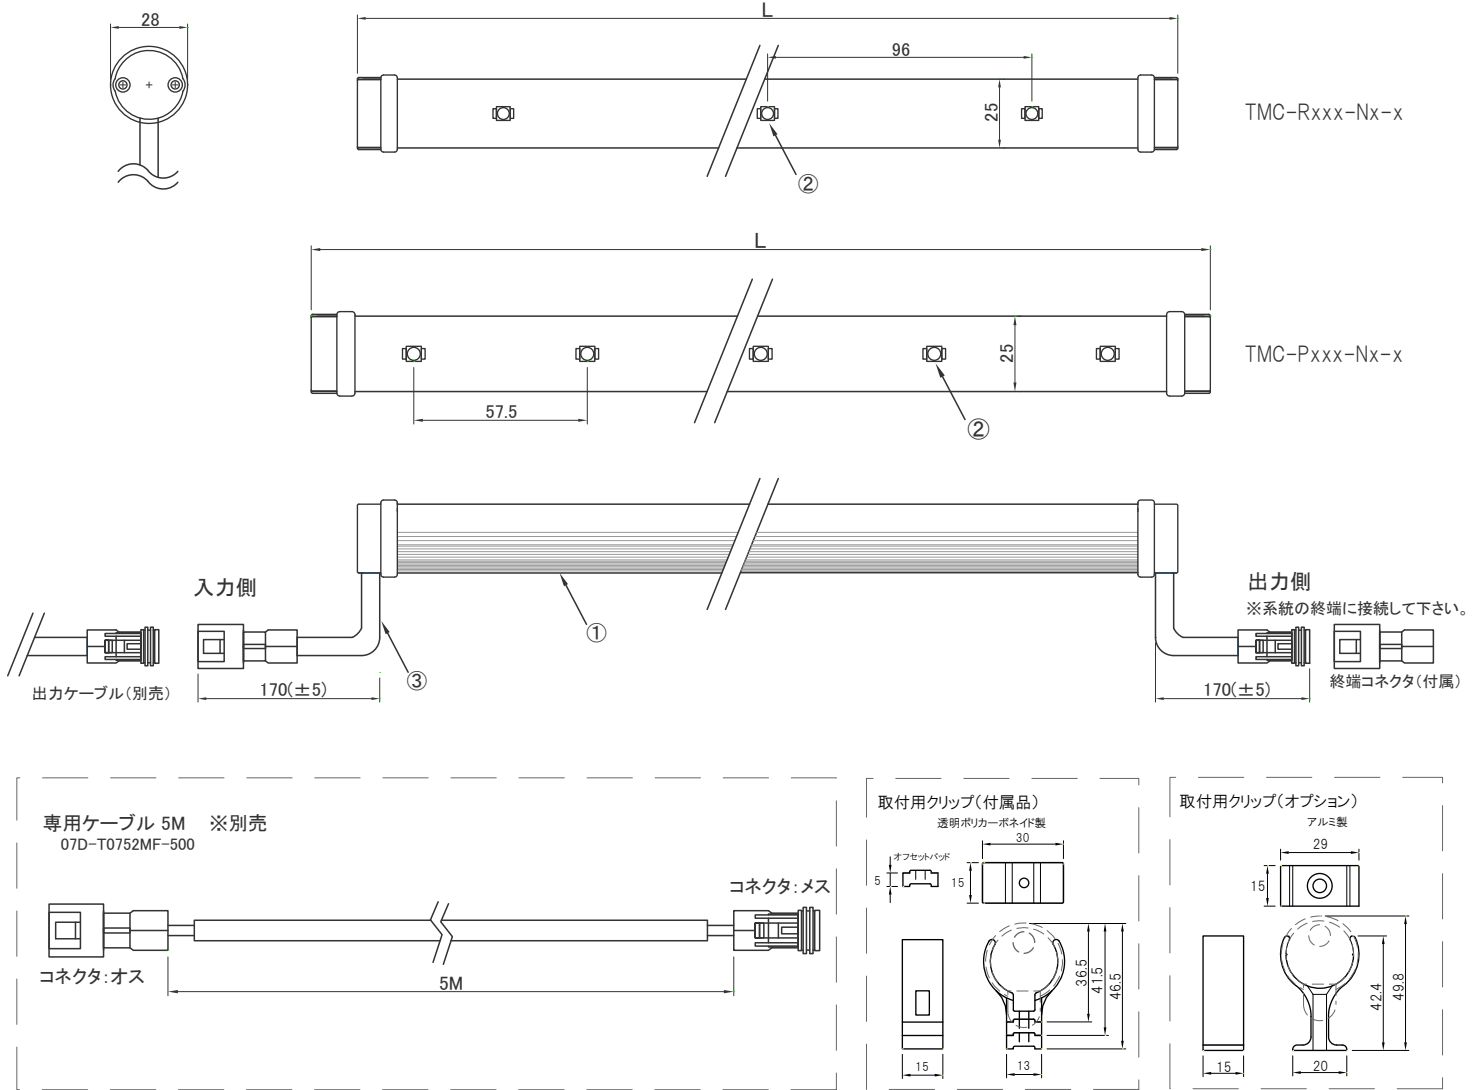

定番の白色チューブライト

防水タイプの棒状ライト。

高輝度LEDを使用した美しい白色。

専用定電流電源タイプ

外形寸法	φ28mm
LED	日亜化学製 1Wクラス
色温度	白色5500K 温白色4000K 電球色3000K
ビーム角	120°
入力電圧	AC90-110V(専用定電流電源より)
動作環境	温度:-5~+50°C(推奨 0~+35°C) 湿度:10~90%RH(ただし結露なきこと)
設置環境	防滴・防滴型 IP65(IEC60529)
付属品	取付用クリップ(透明) 2個 終端コネクタ 1個

●防水タイプですが直射日光の当たる場所、風の強い場所への設置は避け下さい。

●防雨・防滴仕様ですが水中でのご使用は避け下さい。

●サウナ等の高温・高温下でのご使用は避け下さい。

TMC-Rxxx-Nx-x / 専用定電流電源入力タイプ

形式名	TMC-R030Nx	TMC-R060Nx	TMC-R090Nx	TMC-R120Nx
長さ	298mm	588mm	876mm	1164mm
質量	120g	200g	280g	350g
消費電力	3.3W	6.6W	9.9W	13.2W
LED個数	3	6	9	12

TMC-Pxxx-Nx-x / 専用定電流電源入力タイプ

形式名	TMC-P030Nx	TMC-P060Nx	TMC-P090Nx	TMC-P120Nx
長さ	298mm	588mm	876mm	1164mm
質量	120g	200g	280g	350g
消費電力	5.5W	11W	16.5W	22W
LED個数	5	10	15	20

外形寸法図

接続配線図

付属品

透明クリップ(付属)

アルミクリップ(オプション)