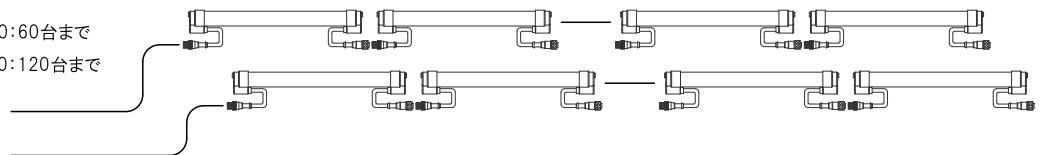

定番のチューブライト

屋外でも使用できる定番の棒状ライト。

ランプ型LEDを搭載したタイプその他、混色のきれいな3in1LEDを搭載したハウジングが透明と乳半の2タイプから。

用途、演出に合わせて選べます。

外形寸法	L295mm、円筒部φ28.5mm、端部 H39×W28.5mm
質量	130g
入力電圧	DC21-26V
消費電力	4.5W
動作環境	温度：-5～+50℃(推奨 0～+35℃) 湿度：10～90%RH(ただし結露なきこと)
設置環境	屋外防滴型 IP65(IEC60529)
付属品	取付用クリップ(透明) 2個

- 防雨・防滴仕様ですが水中でのご使用は避け下さい。
- サウナ等の高温・高温下でのご使用は避け下さい。

TE-030-NX

材質	ポリカーボネド(透明)
LED個数	45個 ランプ型
LEDビーム角	110×40° オーバルタイプ

材質	ポリカーボネド(透明)
LED個数	18個 3in1RGB チップタイプ
LEDビーム角	115°

材質	ポリカーボネド(乳半)
LED個数	18個 3in1RGB チップタイプ
LEDビーム角	115°

外形寸法図

システム構成

基本システム

最大接続個数

1ポートあたり: 15台まで
 ※同一ポートに接続した灯具は演出も同一となります

ドライバボックス SCA-00524-300: 60台まで
 ドライバボックス SDA-01624-600: 120台まで

ドライバボックス SCA-00524-300

1系統最大連結数: 15台

※標準ケーブル長: 5m
 ※延長する場合は1.25sqで合計20mまで

付属品

適合ドライバ

透明クリップ(付属)

アルミクリップ(オプション)

SCA-00524-300

SDA-01624-600

SEA-00824-300