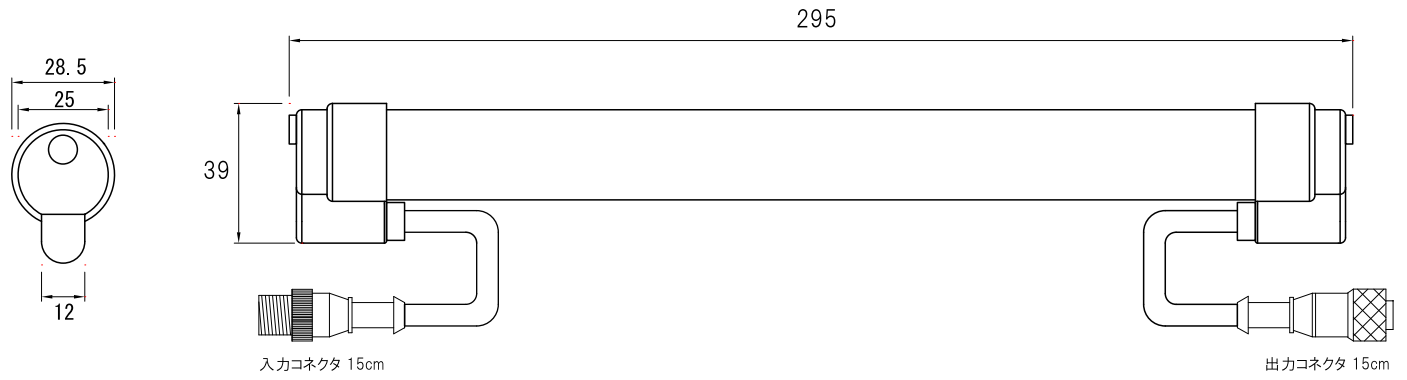

定番のチューブライト

屋外でも使用できる定番の棒状ライト。

ランプ型LEDを搭載したタイプその他、混色のきれいな3in1LEDを搭載したハウジングが透明と乳半の2タイプから。

用途、演出に合わせて選べます。

外形寸法	L295mm、円筒部φ28.5mm、端部 H39×W28.5mm
質量	130g
入力電圧	DC21-26V
消費電力	4.5W
動作環境	温度：-5～+50℃(推奨 0～+35℃) 湿度：10～90%RH(ただし結露なきこと)
設置環境	屋外防滴型 IP65(IEC60529)
付属品	取付用クリップ(透明) 2個

- 防雨・防滴仕様ですが水中でのご使用は避け下さい。
- サウナ等の高温・高温下でのご使用は避け下さい。

TE-030-NX

材質	ポリカーボネド(透明)
LED個数	45個 ランプ型
LEDビーム角	110×40° オーバルタイプ

材質	ポリカーボネド(透明)
LED個数	18個 3in1RGB チップタイプ
LEDビーム角	115°

材質	ポリカーボネド(乳半)
LED個数	18個 3in1RGB チップタイプ
LEDビーム角	115°

外形寸法図

システム構成

基本システム

最大接続個数

1ポートあたり: 15台まで
 ※同一ポートに接続した灯具は演出も同一となります

ドライバボックス SCA-00524-300: 60台まで
 ドライバボックス SDA-01624-600: 120台まで

ドライバボックス SCA-00524-300

1系統最大連結数: 15台

※標準ケーブル長: 5m
 ※延長する場合は1.25sqで合計20mまで

付属品

適合ドライバ

透明クリップ(付属)

アルミクリップ(オプション)

SCA-00524-300

SDA-01624-600

SEA-00824-300