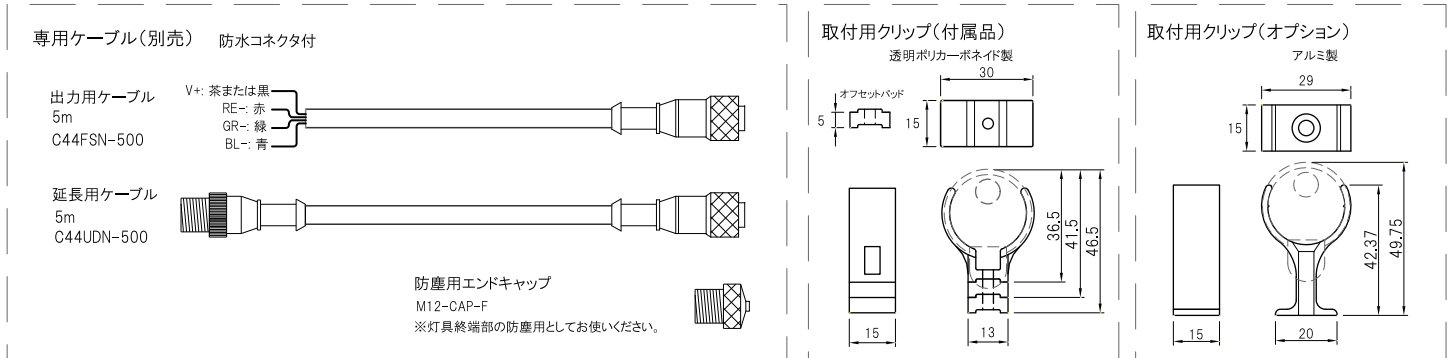

定番のチューブライト

屋外でも使用できる定番の棒状ライト。

ランプ型LEDを搭載したタイプその他、混色のきれいな3in1LEDを搭載したハウジングが透明と乳半の2タイプから。

用途、演出に合わせて選べます。

外形寸法	L295mm、円筒部φ28.5mm、端部 H39×W28.5mm
質量	130g
入力電圧	DC21-26V
消費電力	4.5W
動作環境	温度：-5～+50℃(推奨 0～+35℃) 湿度：10～90%RH(ただし結露なきこと)
設置環境	屋外防滴型 IP65(IEC60529)
付属品	取付用クリップ(透明) 2個

- 防雨・防滴仕様ですが水中でのご使用は避け下さい。
- サウナ等の高温・高温下でのご使用は避け下さい。

TE-030-NX

材質	ポリカーボネド(透明)
LED個数	45個 ランプ型
LEDビーム角	110×40° オーバルタイプ

材質	ポリカーボネド(透明)
LED個数	18個 3in1RGB チップタイプ
LEDビーム角	115°

材質	ポリカーボネド(乳半)
LED個数	18個 3in1RGB チップタイプ
LEDビーム角	115°

外形寸法図

システム構成

基本システム

最大接続個数

1ポートあたり: 15台まで
 ※同一ポートに接続した灯具は演出も同一となります

ドライバボックス SCA-00524-300: 60台まで
 ドライバボックス SDA-01624-600: 120台まで

ドライバボックス SCA-00524-300

1系統最大連結数: 15台

※標準ケーブル長: 5m
 ※延長する場合は1.25sqで合計20mまで

付属品

適合ドライバ

透明クリップ(付属)

アルミクリップ(オプション)

SCA-00524-300

SDA-01624-600

SEA-00824-300