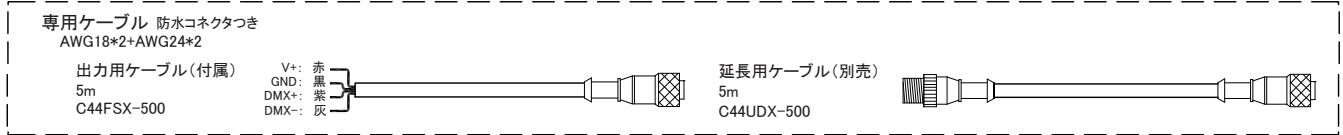

●本灯具は防滴・防湿仕様ですが、水中・常時水のかかる場所、海岸隣接地帯、温泉地等腐食ガスの発生する場所、冠水の恐れのある場所等では使用しないで下さい。

●日本製

DD-P14NQ / DL-P14NQ

外形寸法	W170×D42×H103.5(mm)
L E D 数	14個
消費電力	14W
質 量	900g(付属品含まず)

DD-P28NQ / DL-P28NQ

外形寸法	W282×D42×H103.5(mm)
L E D 数	28個
消費電力	28W
質 量	1400g(付属品含まず)

DD-P42NQ / DL-P42NQ

外形寸法	W394×D42×H103.5(mm)
L E D 数	42個
消費電力	42W
質 量	1900g(付属品含まず)

DD-P42NQ / DL-P42NQ

DD-P28NQ / DL-P28NQ

DD-P14NQ / DL-P14NQ

外形寸法図

システム構成

DD-P (CPU内蔵) 基本システム

※標準ケーブル長: 5m
 ※連結接続はできません

DL-P (外部制御) 基本システム

※標準ケーブル長: 5m
 ※連結接続はできません
 ※ドライバボックスの各ポートには
 直接2台以上の灯具を接続しないで下さい。
 2台以上を接続する場合は外部で分岐施工
 を行って下さい。
 ※同一ポートに接続した灯具は全て同期した
 演出になります。

付属品

取付用マウント

適合ドライバ

ドライバボックス

SDA-01624-600
 SGME-00524-150/300