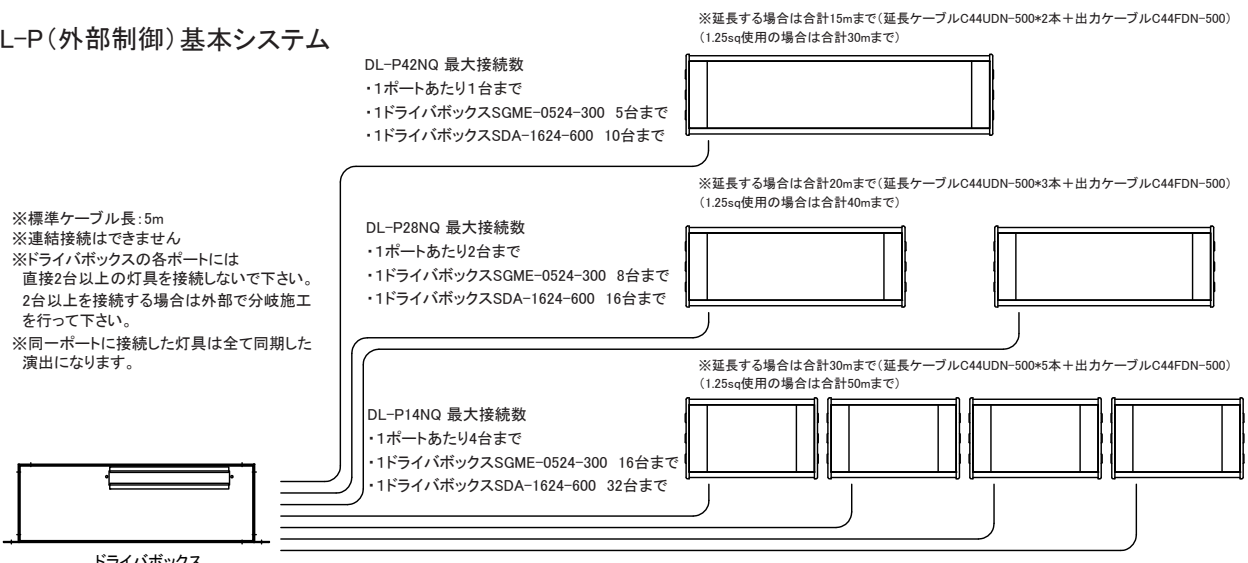

●本灯具は防滴・防湿仕様ですが、水中・常時水のかかる場所、海岸隣接地帯、温泉地等腐食ガスの発生する場所、冠水の恐れのある場所等では使用しないで下さい。

●日本製

DD-P14NQ / DL-P14NQ

外形寸法	W170×D42×H103.5(mm)
L E D 数	14個
消費電力	14W
質 量	900g(付属品含まず)

DD-P28NQ / DL-P28NQ

外形寸法	W282×D42×H103.5(mm)
L E D 数	28個
消費電力	28W
質 量	1400g(付属品含まず)

DD-P42NQ / DL-P42NQ

外形寸法	W394×D42×H103.5(mm)
L E D 数	42個
消費電力	42W
質 量	1900g(付属品含まず)

DD-P42NQ / DL-P42NQ

DD-P28NQ / DL-P28NQ

DD-P14NQ / DL-P14NQ

外形寸法図

システム構成

DD-P (CPU内蔵) 基本システム

※標準ケーブル長: 5m
 ※連結接続はできません

DL-P (外部制御) 基本システム

※標準ケーブル長: 5m
 ※連結接続はできません
 ※ドライバボックスの各ポートには
 直接2台以上の灯具を接続しないで下さい。
 2台以上を接続する場合は外部で分岐施工
 を行って下さい。
 ※同一ポートに接続した灯具は全て同期した
 演出になります。

付属品

取付用マウント

適合ドライバ

ドライバボックス

SDA-01624-600
 SGME-00524-150/300