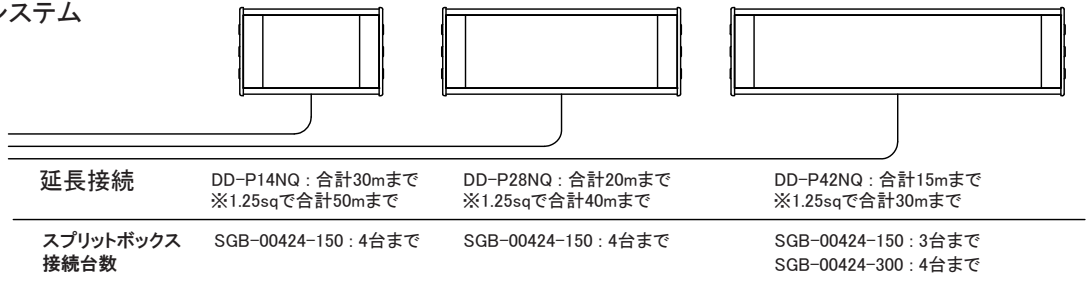

壁面や天井など広い面の照射に適したライト

広い面の照射に適した大出力のライト。新たにハイパワーのLEDを採用しリニューアルしました。ビーム角も3種類から選択できます。

DMX CPU内蔵タイプと従来と同仕様タイプの2種類から選べます。

材 質	本体:アルミニウム 黒色粉体塗装 レンズ:ガラス(フロスト)
入 力 電 圧	DC22-26V
L E D	日亜化学製 1Wタイプ RGB
LEDビーム角	15° / 35° / 45°
動 作 環 境	温度:-20~+50°C(推奨 0~+35°C) 湿度:10~90%RH
設 置 環 境	防滴・防湿型 IP65相当
付 属 品	出力ケーブル 5m 1本 取付用マウント 長短各1セット

●本灯具は防滴・防湿仕様ですが、水中・常時水のかかる場所、海岸隣接地帯、温泉地等腐食ガスの発生する場所、冠水の恐れのある場所等では使用しないで下さい。

●日本製

DD-P14NQ / DL-P14NQ

外形寸法	W170×D42×H103.5(mm)
L E D 数	14個
消費電力	14W
質 量	900g(付属品含まず)

DD-P28NQ / DL-P28NQ

外形寸法	W282×D42×H103.5(mm)
L E D 数	28個
消費電力	28W
質 量	1400g(付属品含まず)

DD-P42NQ / DL-P42NQ

外形寸法	W394×D42×H103.5(mm)
L E D 数	42個
消費電力	42W
質 量	1900g(付属品含まず)

DD-P42NQ / DL-P42NQ

DD-P28NQ / DL-P28NQ

DD-P14NQ / DL-P14NQ

外形寸法図

システム構成

DD-P (CPU内蔵) 基本システム

※標準ケーブル長: 5m
 ※連結接続はできません

DL-P (外部制御) 基本システム

※標準ケーブル長: 5m
 ※連結接続はできません
 ※ドライバボックスの各ポートには
 直接2台以上の灯具を接続しないで下さい。
 2台以上を接続する場合は外部で分岐施工
 を行って下さい。
 ※同一ポートに接続した灯具は全て同期した
 演出になります。

付属品

取付用マウント

適合ドライバ

ドライバボックス

SDA-01624-600
 SGME-00524-150/300