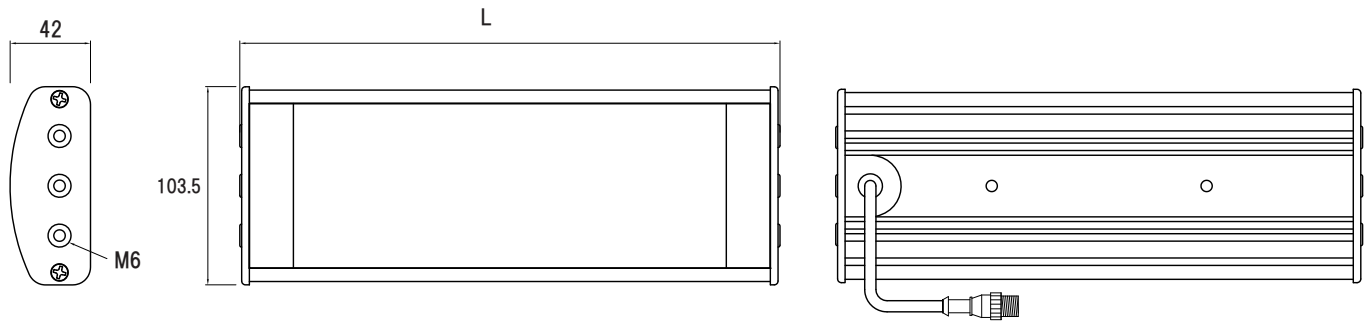

●本灯具は防滴・防湿仕様ですが、水中・常時水のかかる場所、海岸隣接地帯、温泉地等腐食ガスの発生する場所、冠水の恐れのある場所等では使用しないで下さい。

●日本製

DD-P14NQ / DL-P14NQ

外形寸法	W170×D42×H103.5(mm)
L E D 数	14個
消費電力	14W
質 量	900g(付属品含まず)

DD-P28NQ / DL-P28NQ

外形寸法	W282×D42×H103.5(mm)
L E D 数	28個
消費電力	28W
質 量	1400g(付属品含まず)

DD-P42NQ / DL-P42NQ

外形寸法	W394×D42×H103.5(mm)
L E D 数	42個
消費電力	42W
質 量	1900g(付属品含まず)

DD-P42NQ / DL-P42NQ

DD-P28NQ / DL-P28NQ

DD-P14NQ / DL-P14NQ

外形寸法図

システム構成

DD-P (CPU内蔵) 基本システム

※標準ケーブル長: 5m
 ※連結接続はできません

DL-P (外部制御) 基本システム

※標準ケーブル長: 5m
 ※連結接続はできません
 ※ドライバボックスの各ポートには
 直接2台以上の灯具を接続しないで下さい。
 2台以上を接続する場合は外部で分岐施工
 を行って下さい。
 ※同一ポートに接続した灯具は全て同期した
 演出になります。

付属品

取付用マウント

適合ドライバ

ドライバボックス

SDA-01624-600
 SGME-00524-150/300