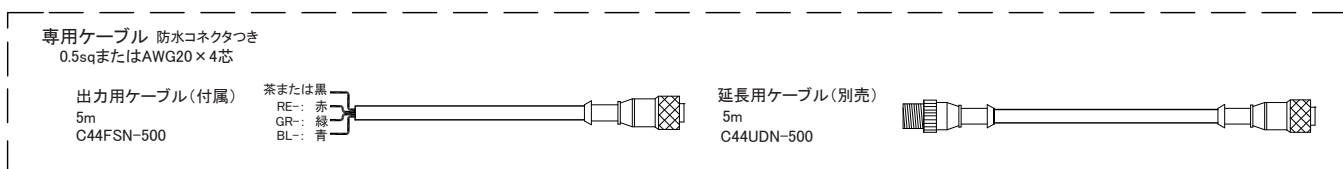

●本灯具は防滴・防湿仕様ですが、水中・常時水のかかる場所、海岸隣接地帯、温泉地等腐食ガスの発生する場所、冠水の恐れのある場所等では使用しないで下さい。

●日本製

DD-P14NQ / DL-P14NQ

外形寸法	W170×D42×H103.5(mm)
L E D 数	14個
消費電力	14W
質 量	900g(付属品含まず)

DD-P28NQ / DL-P28NQ

外形寸法	W282×D42×H103.5(mm)
L E D 数	28個
消費電力	28W
質 量	1400g(付属品含まず)

DD-P42NQ / DL-P42NQ

外形寸法	W394×D42×H103.5(mm)
L E D 数	42個
消費電力	42W
質 量	1900g(付属品含まず)

DD-P42NQ / DL-P42NQ

DD-P28NQ / DL-P28NQ

DD-P14NQ / DL-P14NQ

外形寸法図

システム構成

DD-P (CPU内蔵) 基本システム

※標準ケーブル長: 5m
 ※連結接続はできません

DL-P (外部制御) 基本システム

※標準ケーブル長: 5m
 ※連結接続はできません
 ※ドライバボックスの各ポートには
 直接2台以上の灯具を接続しないで下さい。
 2台以上を接続する場合は外部で分岐施工
 を行って下さい。
 ※同一ポートに接続した灯具は全て同期した
 演出になります。

付属品

取付用マウント

適合ドライバ

ドライバボックス

SDA-01624-600
 SGME-00524-150/300