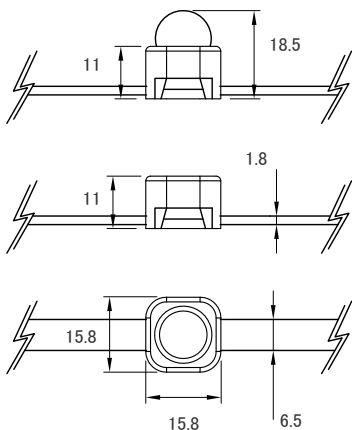

## NS3-2ZW-1525

外形寸法 W15.8×D15.8×H18.5(mm)  
(1ピクセル)  
質 量 170g(25ヶ合計)

外形寸法 W15.8×D15.8×H11(mm)  
(1ピクセル)  
質 量 165g(25ヶ合計)

### 専用取付用マウント(別売/50個セット)

形式名 : MH-NS3-50S  
外形寸法 : W18.6×D18.6×H14.4  
材質 : ポリカーボネード  
(アイボリー)

ケーブルについて

適合ドライバ

- ドライバボックス
- SCD-F0410-150
- SCD-F0810-300
- SDD-F1610-600