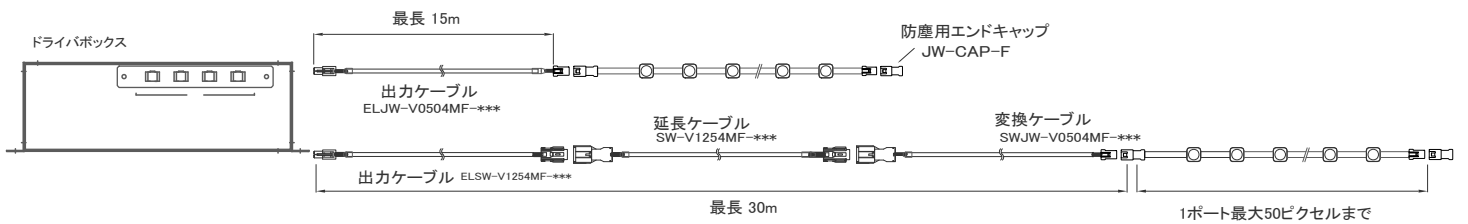

## NS3-2ZW-1525

外形寸法 W15.8×D15.8×H18.5(mm)  
(1ピクセル)  
質 量 170g(25ヶ合計)

外形寸法 W15.8×D15.8×H11(mm)  
(1ピクセル)  
質 量 165g(25ヶ合計)

### 専用取付用マウント(別売/50個セット)

形式名 : MH-NS3-50S  
外形寸法 : W18.6×D18.6×H14.4  
材質 : ポリカーボネード  
(アイボリー)

ケーブルについて

適合ドライバ

- ドライバボックス
- SCD-F0410-150
- SCD-F0810-300
- SDD-F1610-600