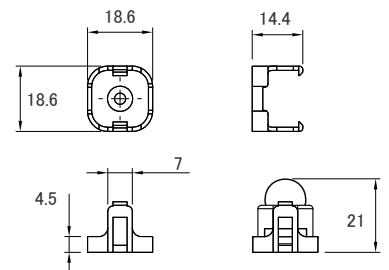

## NS3-2ZW-1525

外形寸法 W15.8×D15.8×H18.5(mm)  
(1ピクセル)  
質 量 170g(25ヶ合計)

外形寸法 W15.8×D15.8×H11(mm)  
(1ピクセル)  
質 量 165g(25ヶ合計)

### 専用取付用マウント(別売/50個セット)

形式名 : MH-NS3-50S  
外形寸法 : W18.6×D18.6×H14.4  
材質 : ポリカーボネード  
(アイボリー)

ケーブルについて

適合ドライバ

- ドライバボックス
- SCD-F0410-150
- SCD-F0810-300
- SDD-F1610-600