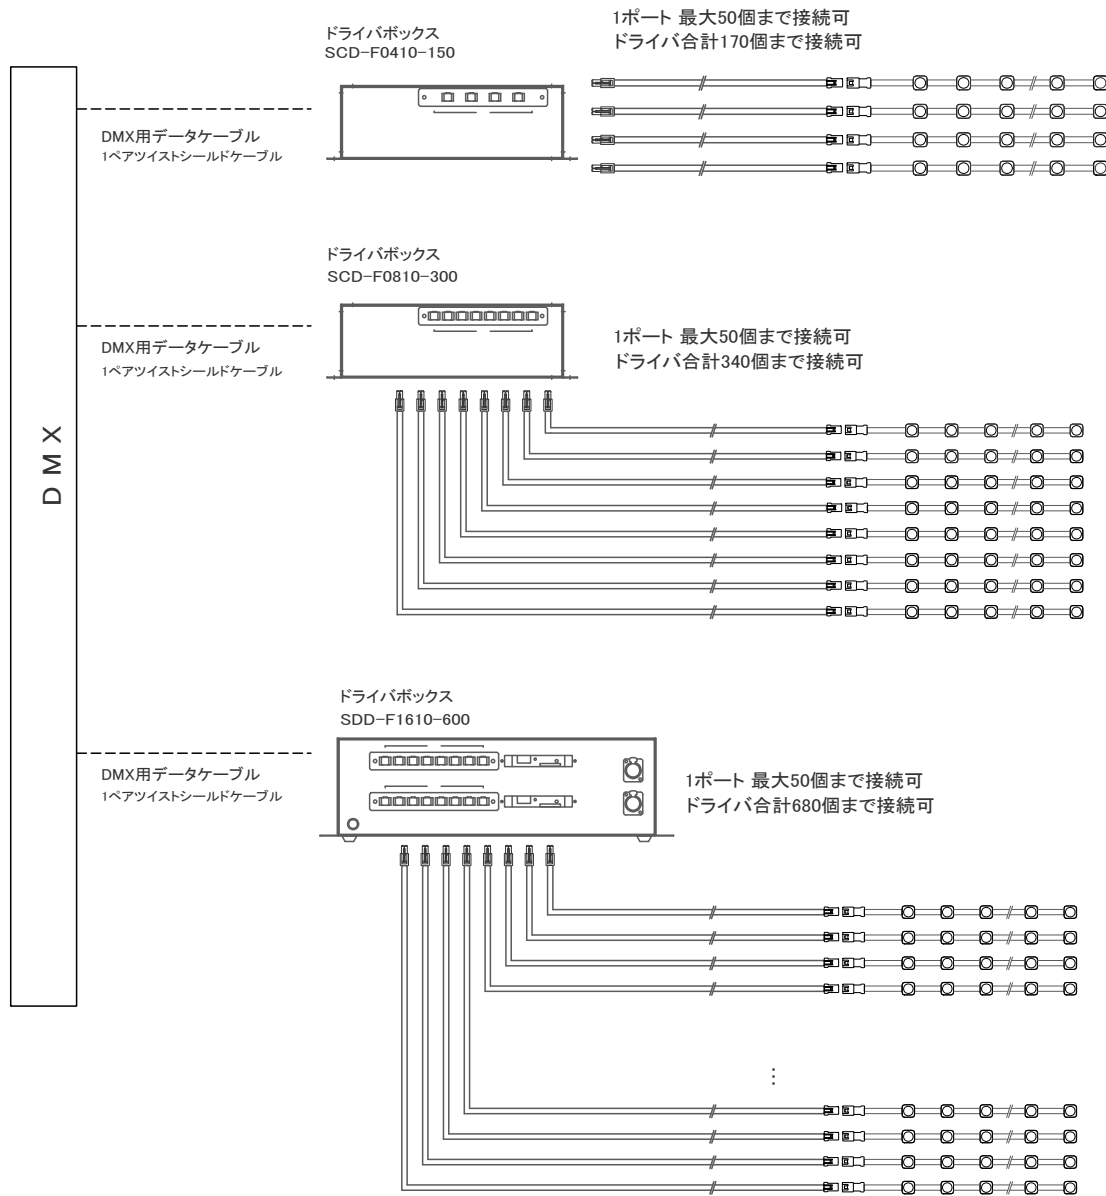

# LED Pixel Dot White

NS3W Series

LEDピクセルドットホワイト

個別コントロール可能な白色ピクセルライト

個別コントロール可能なストリング状の白色ピクセルライト。

フルカラーとは異なった演出が可能。

形 状	25ヶ1セット 150mmピッチケーブル
LED 個 数	25個(1個/1ピクセル)
LED 色	白色/温白色/電球色
入 力 電 圧	DC7.5-10V
消 費 電 力	17W(0.7W/1ピクセル)
消 費 電 流	1.7A(0.065A/1ピクセル)
動 作 環 境	温度:-5~+50°C(推奨 0~+35°C) 湿度:10~90%RH(ただし結露なきこと)
設 置 環 境	防滴・防湿型 IP65相当
付 属 品	防水コネクタ付内蔵ケーブル 各ピクセル間150mmピッチ、両端250mm

## NS3-2ZW-1525

外形寸法 W15.8×D15.8×H18.5(mm)  
(1ピクセル)  
質 量 170g(25ヶ合計)

外形寸法 W15.8×D15.8×H11(mm)  
(1ピクセル)  
質 量 165g(25ヶ合計)

### 専用取付用マウント(別売/50個セット)

形式名 : MH-NS3-50S  
外形寸法 : W18.6×D18.6×H14.4  
材質 : ポリカーボネード  
(アイボリー)

ケーブルについて

適合ドライバ

- ドライバボックス
- SCD-F0410-150
- SCD-F0810-300
- SDD-F1610-600