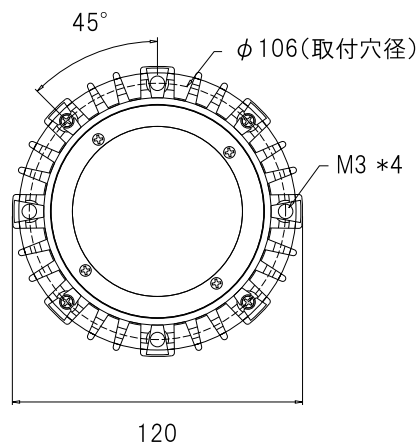

壁面のアクセントに

遠方からも視認性が高く、人目を引きます。

ファサードの演出にお使いください。

材 質	本体:アルミニウムダイキャスト 黒色粉体塗装	レンズ:ポリカーボネード
質 量	460g(ケーブル含まず)	
入 力 電 圧	DC21-26V	
消 費 電 力	12 W	
動 作 環 境	温度:-5~+50°C(推奨 0~+35°C) 湿度:10~90%RH(ただし結露なきこと)	
設 置 環 境	屋外防滴型 IP65(IEC60529)	
付 属 品	本体内蔵ケーブル 4.7m ドーム型レンズ(本体取付済) 拡散用ディフューザ	

- 防雨・防滴仕様ですが、水中でのご使用は避け下さい。
- サウナ等の高温・高温下でのご使用は避け下さい。

FL-090

外形寸法	Φ120mm×H 60mm
LED 個 数	90 個 (赤 36 緑 30 青 24)
LEDビーム角	15°

基本システム

最大接続個数

1ポートあたり: 3台まで

※同一ポートに接続した灯具は演出も同一となります
※ドライバボックスの各ポートには直接2台以上の灯具を接続しないで下さい。
2台以上を接続する場合は外部で分岐施工を行って下さい。