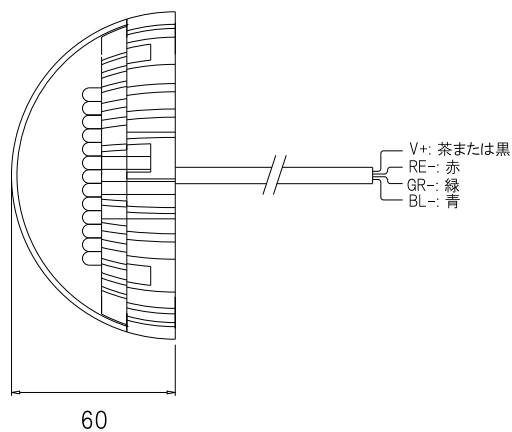

壁面のアクセントに

遠方からも視認性が高く、人目を引きます。

ファサードの演出にお使いください。

材 質	本体:アルミニウムダイキャスト 黒色粉体塗装	レンズ:ポリカーボネード
質 量	460g(ケーブル含まず)	
入 力 電 圧	DC21-26V	
消 費 電 力	12 W	
動 作 環 境	温度:-5~+50°C(推奨 0~+35°C) 湿度:10~90%RH(ただし結露なきこと)	
設 置 環 境	屋外防滴型 IP65(IEC60529)	
付 属 品	本体内蔵ケーブル 4.7m ドーム型レンズ(本体取付済) 拡散用ディフューザ	

- 防雨・防滴仕様ですが、水中でのご使用は避け下さい。
- サウナ等の高温・高温下でのご使用は避け下さい。

FL-090

外形寸法	Φ120mm×H 60mm
LED 個 数	90 個 (赤 36 緑 30 青 24)
LEDビーム角	15°

基本システム

最大接続個数

1ポートあたり: 3台まで

※同一ポートに接続した灯具は演出も同一となります
※ドライバボックスの各ポートには直接2台以上の灯具を接続しないで下さい。
2台以上を接続する場合は外部で分岐施工を行って下さい。