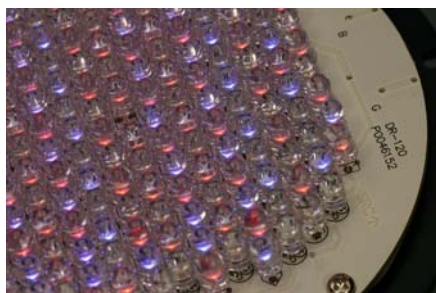

壁面のアクセントに

遠方からも視認性が高く、人目を引きます。

ファサードの演出にお使いください。

材 質	本体:アルミニウムダイキャスト 黒色粉体塗装	レンズ:ポリカーボネード
質 量	460g(ケーブル含まず)	
入 力 電 圧	DC21-26V	
消 費 電 力	12 W	
動 作 環 境	温度:-5~+50°C(推奨 0~+35°C) 湿度:10~90%RH(ただし結露なきこと)	
設 置 環 境	屋外防滴型 IP65(IEC60529)	
付 属 品	本体内蔵ケーブル 4.7m ドーム型レンズ(本体取付済) 拡散用ディフューザ	

- 防雨・防滴仕様ですが、水中でのご使用は避け下さい。
- サウナ等の高温・高温下でのご使用は避け下さい。

FL-090

外形寸法	Φ120mm×H 60mm
LED 個 数	90 個 (赤 36 緑 30 青 24)
LEDビーム角	15°

基本システム

最大接続個数

1ポートあたり: 3台まで

※同一ポートに接続した灯具は演出も同一となります
※ドライバボックスの各ポートには直接2台以上の灯具を接続しないで下さい。
2台以上を接続する場合は外部で分岐施工を行って下さい。