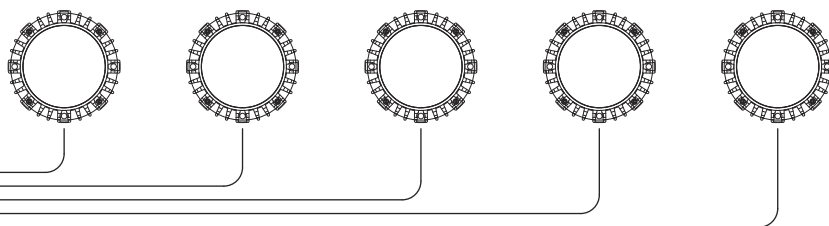

壁面のアクセントに

遠方からも視認性が高く、人目を引きます。

ファサードの演出にお使いください。

材 質	本体:アルミニウムダイキャスト 黒色粉体塗装	レンズ:ポリカーボネード
質 量	460g(ケーブル含まず)	
入 力 電 圧	DC21-26V	
消 費 電 力	12 W	
動 作 環 境	温度:-5~+50°C(推奨 0~+35°C) 湿度:10~90%RH(ただし結露なきこと)	
設 置 環 境	屋外防滴型 IP65(IEC60529)	
付 属 品	本体内蔵ケーブル 4.7m ドーム型レンズ(本体取付済) 拡散用ディフューザ	

- 防雨・防滴仕様ですが、水中でのご使用は避け下さい。
- サウナ等の高温・高温下でのご使用は避け下さい。

FL-090

外形寸法	Φ120mm×H 60mm
LED 個 数	90 個 (赤 36 緑 30 青 24)
LEDビーム角	15°

基本システム

最大接続個数

1ポートあたり: 3台まで

※同一ポートに接続した灯具は演出も同一となります
※ドライバボックスの各ポートには直接2台以上の灯具を接続しないで下さい。
2台以上を接続する場合は外部で分岐施工を行って下さい。

ドライバボックス SCA-00524-300: 15台まで

ドライバボックス SDA-01624-600: 30台まで

ドライバボックス SCA-00524-300

※標準ケーブル長: 4.7m

※延長する場合は1.25sqで合計50mまで

適合ドライバ

SCA-00524-300

SEA-00824-300